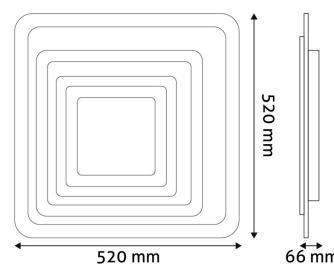

TERMÉKMÉRET

Átmérő:	520mm
Magasság:	66mm

TERMÉKDOBOZ

Vonalkód:	5999097923840
Csomagolás:	5/k 40/r
Méret:	530mm x 530mm x 85mm
Nettó súly:	3 940g
Bruttó súly:	4 620g

KARTON

Vonalkód:	5999097923857
Csomagolás:	5/k 40/r
Méret:	550mm x 450mm x 550mm
Nettó súly:	19,7kg
Bruttó súly:	23,1kg

RAKLAP PÉLDA

Magasság:	
Szélesség:	120cm (std Euro pallet)
Mélység:	80cm (std Euro pallet)
Karton / raklap:	8karton/raklap
Karton / sor:	
Nettó súly:	157,6kg
Bruttó súly:	184,8kg

TERMÉK KÉP

KÖRVONAL

Termékkód:	ADO3S-92W-NAN-2.4G
Termék honlap:	avidelighting.hu/qr/\$CODE\$
Adatlap azonosító:	AB-190518
Forgalmazó:	Armin Trade Kft.
Cím:	4024 Debrecen, Kossuth utca 22 2/4