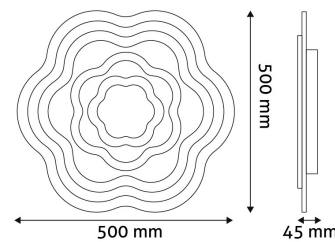

Termékkód:	ADO3S-98W-RS-2.4G
Termék honlap:	avidelighting.hu/qr/$CODE$
Adatlap azonosító:	AB-190518
Forgalmazó:	Armin Trade Kft.
Cím:	4024 Debrecen, Kossuth utca 22 2/4

QR kód:

Kiállítás: 2021-10-21

Oldalszám: 2/3

TERMÉKMÉRET

Átmérő:	500mm
Magasság:	45mm

TERMÉKDOBOZ

Vonalkód:	5999097923802
Csomagolás:	5/k 60/r
Méret:	560mm x 540mm x 75mm
Nettó súly:	3 100g
Bruttó súly:	3 950g

KARTON

Vonalkód:	5999097923819
Csomagolás:	5/k 60/r
Méret:	580mm x 400mm x 560mm
Nettó súly:	15,5kg
Bruttó súly:	19,75kg

RAKLAP PÉLDA

Magasság:	
Szélesség:	120cm (std Euro pallet)
Mélység:	80cm (std Euro pallet)
Karton / raklap:	12karton/raklap
Karton / sor:	
Nettó súly:	186kg
Bruttó súly:	237kg

TERMÉK KÉP

KÖRVONAL