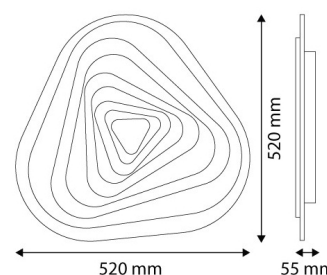

Teljesítmény:	98W
Feszültség tartomány:	200-265V
Világítási szög:	120°
Fényerő szabályozhatóság:	Igen
Fényáram:	8 100lm
Színhőmérséklet:	5 000K
Élettartam:	25 000 óra
Energiahatékonyság:	A+
LED-típus:	SMD2835
CRI:	80
IP Védettség:	IP20

Oldalszám: 2/3

TERMÉKMÉRET

Átmérő:	520mm
Magasság:	55mm

TERMÉKDOBOZ

Vonalkód:	5999097920320
Csomagolás:	5/k 40/r
Méret:	520mm x 570mm x 75mm
Nettó súly:	3 120g
Bruttó súly:	3 760g

KARTON

Vonalkód:	5999097920337
Csomagolás:	5/k 40/r
Méret:	580mm x 560mm x 435mm
Nettó súly:	15,6kg
Bruttó súly:	18,8kg

RAKLAP PÉLDA

Magasság:	
Szélesség:	120cm (std Euro pallet)
Mélység:	80cm (std Euro pallet)
Karton / raklap:	8karton/raklap
Karton / sor:	
Nettó súly:	124,8kg
Bruttó súly:	150,4kg

TERMÉK KÉP

KÖRVONAL

Termékkód:	ADO3S-98W-YV-2.4G
Termék honlap:	avidelighting.hu/qr/\$CODE\$
Adatlap azonosító:	AB-190518
Forgalmazó:	Armin Trade Kft.
Cím:	4024 Debrecen, Kossuth utca 22 2/4