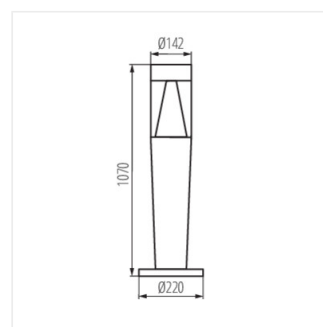

Oprawa architektoniczna z wymiennym źródłem światła

INVO TR 107