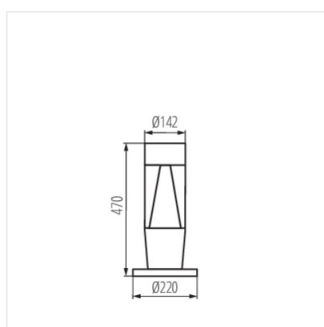

Oprawa architektoniczna z wymiennym źródłem światła

INVO TR 47