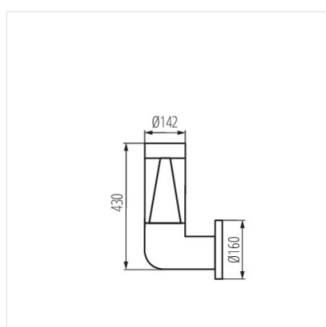

- Transparentny klosz
- Materiał obudowy: tworzywo sztuczne
- Materiał klosza: tworzywo sztuczne

Oprawa architektoniczna z wymiennym źródłem światła

INVO TR EL-53-O-GR

INVO TR 47-O-GR

INVO TR 77-O-GR

INVO TR 107-O-GR