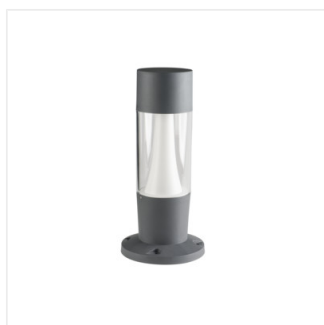

Oprawa architektoniczna z wymiennym źródłem światła

54IP

XXL
size

INVO TR 77-O-GR

[V] 220-240 AC	[Hz] 50/60	[W] 3 x max 3,5	PAR16	Light bulb icon	GU10	Light fixture icon
IP 54	House icon	Temperature icon -20÷35	IK 07	Light bulb icon	0,75÷2,5	0,5m
CE	EAC					

Model	Art. No.	Light Source	Socket	Finish	Mounting
INVO TR EL-53-O-GR	29174	3 x max 3,5	GU10	PAR16	grafitowy do nadbudowania na ścianie
INVO TR 47-O-GR	29175	3 x max 3,5	GU10	PAR16	grafitowy do nadbudowania na podłożu
INVO TR 77-O-GR	29176	3 x max 3,5	GU10	PAR16	grafitowy do nadbudowania na podłożu
INVO TR 107-O-GR	29177	3 x max 3,5	GU10	PAR16	grafitowy do nadbudowania na podłożu

Kanlux INVO TR to seria opraw architektonicznych z wymiennym źródłem światła GU10. Zewnętrzne słupki i oprawa elewacyjna bardzo efektywnie rozpraszają światło nie tylko w ogrodzie, ale również rozświetlą alejki, ścieżki czy trasy spacerowe. Każda oprawa posiada miejsce na 3 źródła światła.

- Transparentny klosz
- Materiał obudowy: tworzywo sztuczne
- Materiał klosza: tworzywo sztuczne

Oprawa architektoniczna z wymiennym źródłem światła

INVO TR EL-53-O-GR

INVO TR 47-O-GR

INVO TR 77-O-GR

INVO TR 107-O-GR