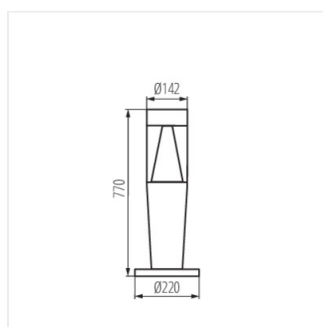

Oprawa architektoniczna z wymiennym źródłem światła

INVO TR 77