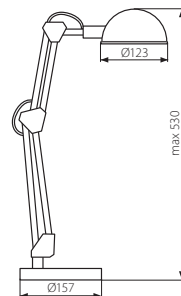

CARI LED18 KT-87

- ▶ obudowa: blacha stalowa
- ▶ casing: steel sheet

Kanlux

CARI LED18 KT-87

07760

srebrny / silver

oprawa wyposażona w zasilacz LED na stałe zintegrowany z oprawą za pomocą przewodu / wyposażona w zacisk umożliwiający przytwierdzenie podstawy do krawędzi blatu lub półki  
the fitting is equipped with a LED transformer permanently integrated with the fitting by means of a wire / equipped with desktop or tabletop grip for base fastening

## Lampka biurkowa / Desk lamp

PIXA KT

PIXA KT-40-W

PIXA KT-40-B

- ▶ podstawa: metal/tworzywo sztuczne / klosz, wysięgnik: metal
- ▶ base: metal/plastic / shade, extension arm: metal

Kanlux

PIXA KT-40-W

19300

biały / white

PIXA KT-40-B

19301

czarny / black