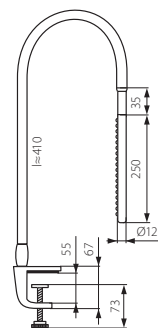

CARI LED18 KT-87

- ▶ obudowa: blacha stalowa
- ▶ casing: steel sheet

Kanlux

CARI LED18 KT-87

07760

srebrny / silver

oprawa wyposażona w zasilacz LED na stałe zintegrowany z oprawą za pomocą przewodu / wyposażona w zacisk umożliwiający przytwierdzenie podstawy do krawędzi blatu lub półki  
the fitting is equipped with a LED transformer permanently integrated with the fitting by means of a wire / equipped with desktop or tabletop grip for base fastening

## Lampka biurkowa / Desk lamp

PIXA KT

PIXA KT-40-W

PIXA KT-40-B

- ▶ podstawa: metal/tworzywo sztuczne / klosz, wysięgnik: metal
- ▶ base: metal/plastic / shade, extension arm: metal

Kanlux

PIXA KT-40-W

19300

biały / white

PIXA KT-40-B

19301

czarny / black