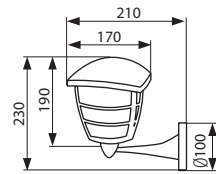

max 60W

E27

IP44

RILA

Oprawa ogrodowa
Garden light fixture
Садовый светильник

RILA 23L-DOWN

RILA 23L-UP

RILA 81-PEND