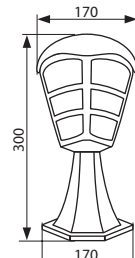

max 60W

E27

IP44

RILA

Oprawa ogrodowa
Garden light fixture
Садовый светильник

RILA 30

Kanlux

RILA 23L-UP

23580

RILA 23L-DOWN

23581

RILA 81-PEND

23582

RILA 30

23583

RILA 100

23584

PL

grafitowy
obudowa: stop aluminium / klosz: tworzywo
sztuczne

GB

graphite
housing: aluminium alloy / diffuser: plastic

RUS

графитовый
корпус: сплав алюминия / плафон: пластмасса