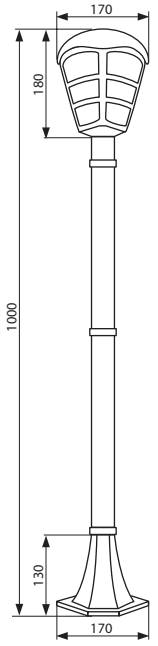

max 60W

E27

IP44

RILA

Oprawa ogrodowa
Garden light fixture
Садовый светильник

RILA 23L-DOWN

RILA 23L-UP

RILA 81-PEND

RILA 23L-UP

RILA 23L-DOWN

RILA 81-PEND

RILA 30

RILA 100

Kanlux

RILA 23L-UP

23580

RILA 23L-DOWN

23581

RILA 81-PEND

23582

RILA 30

23583

RILA 100

23584