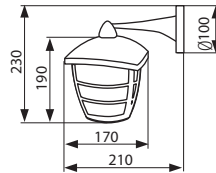

RILA 23L-DOWN