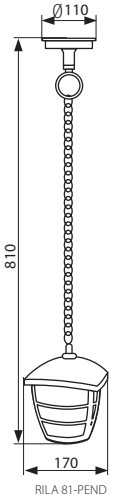

max 60W

E27

IP44

RILA

Oprawa ogrodowa
Garden light fixture
Садовый светильник

RILA 23L-DOWN

RILA 23L-UP

RILA 81-PEND

RILA 23L-UP

RILA 23L-DOWN

RILA 81-PEND

RILA 30

RILA 100

Kanlux

RILA 23L-UP

23580

RILA 23L-DOWN

23581

RILA 81-PEND

23582

RILA 30

23583

RILA 100

23584