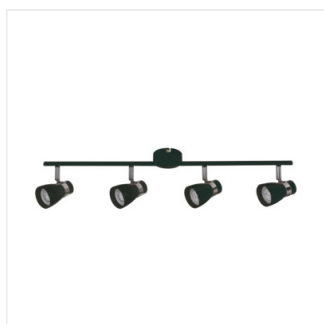

ENALI EL-30 B