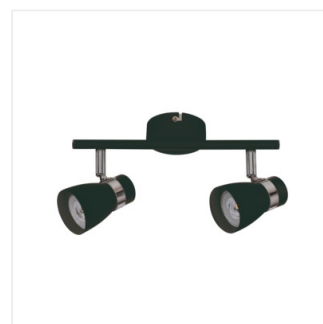

- Enclosure material: steel
- Lampshade material: steel

### Wall & ceiling lighting fitting

ENALI EL-10 W

ENALI EL-10 B

ENALI EL-21 W

ENALI EL-21 B

ENALI EL-30 W

ENALI EL-30 B

ENALI EL-31 W