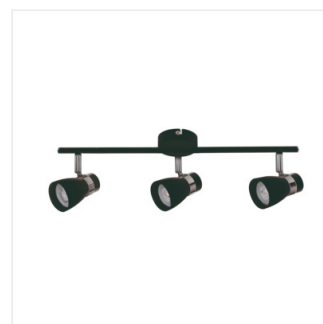

- Enclosure material: steel
- Lampshade material: steel

### Wall & ceiling lighting fitting

ENALI EL-10 W

ENALI EL-10 B

ENALI EL-21 W

ENALI EL-21 B

ENALI EL-30 W

ENALI EL-30 B

ENALI EL-31 W