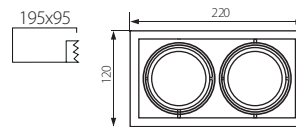

MERIL DLP-250-W

220-240V~
50/60Hz

3 x 0,5-2,5

IP
20

ERC

CE

Kanlux

MERIL DLP-50-W	26480	aluminium / aluminum / алюминий	max 35
MERIL DLP-250-W	26481		2 x max 35

PL
obudowa: blacha stalowa

GB
casing: steel sheet

RUS
корпус: листовая сталь / отражатель: алюминий