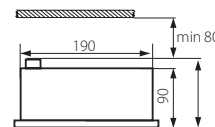

MERIL DLP-250-W

220-240V~
50/60Hz

3 x 0,5-2,5

IP
20

ERC

CE

Kanlux

MERIL DLP-50-W	26480	aluminium / aluminum / алюминий	max 35
MERIL DLP-250-W	26481		2 x max 35

PL
obudowa: blacha stalowa

GB
casing: steel sheet

RUS
корпус: листовая сталь / отражатель: алюминий