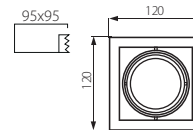

MERIL DLP-50-W