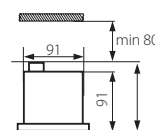

MERIL DLP-50-W