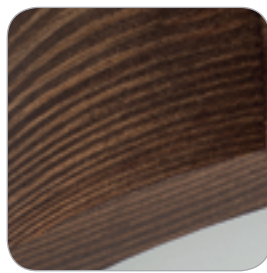

# JASMIN

JASMIN 470-W-H

JASMIN 270

JASMIN 370

JASMIN 470

**Kanlux**

JASMIN 270-W-H	23750	Weißer Eiche / white oak / chêne blanc	max 60
JASMIN 370-W-H	23751	Weißer Eiche / white oak / chêne blanc	max 2 x 60
JASMIN 470-W-H	23752	Weißer Eiche / white oak / chêne blanc	max 3 x 40
JASMIN 270-WE-H	23753	Wenge / wenge / wengé	max 60
JASMIN 370-WE-H	23754	Wenge / wenge / wengé	max 2 x 60
JASMIN 470-WE-H	23755	Wenge / wenge / wengé	max 3 x 40

DE

Gehäuse: Holz / Glocke: Satinglas

Stahlseil - Leuchte

EN

casing: wood / diffuser: satin glass

fiting suspended on steel wires

FR

boîtier : bois / Vasque : verre satiné

luminaire suspendu par câbles d'acier