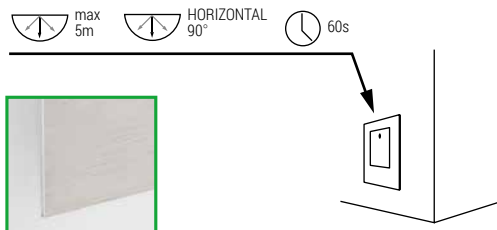

LED Leuchte mit Bewegungsmelder
Led Lighting fixture with a movement sensor
Светильник LED с датчиком движения

LED SMD

0,8W

50000

LED technology

APUS / TERRA / SABIK

MADE IN POLAND

... LED

Kanlux

APUS LED PIR CW	27371	6500	15	aluminium gebürstet / brushed aluminum / aluminium brossé
APUS LED PIR WW	27370	3000	13	aluminium gebürstet / brushed aluminum / aluminium brossé
TERRA LED PIR CW	27373	6500	15	aluminium gebürstet / brushed aluminum / aluminium brossé
TERRA LED PIR WW	27372	3000	13	aluminium gebürstet / brushed aluminum / aluminium brossé
SABIK LED PIR CW	27375	6500	15	aluminium gebürstet / brushed aluminum / aluminium brossé
SABIK LED PIR WW	27374	3000	13	aluminium gebürstet / brushed aluminum / aluminium brossé

IP 20

12V DC

III

≥20000

ERC

5 x 0,5mm²
18 cm

CE

DE

Gehäuse: Edelstahl poliert

Geeignet für die Montage auf normal entflammablen Flächen

EN

casing: ground stainless steel

suitable for mounting on normally flammable surfaces

FR

boîtier : acier inoxydable rectifié

adapté pour un montage sur des surfaces normalement inflammables