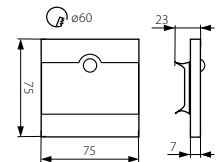

APUS LED

TERRA LED