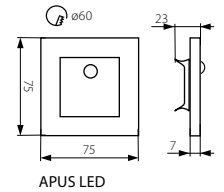

LED Leuchte mit Bewegungsmelder
Led Lighting fixture with a movement sensor
Светильник LED с датчиком движения

LED SMD

0,8W

50000

LED technology

APUS / TERRA / SABIK

MADE IN POLAND

Kanlux

APUS LED PIR CW	27371	6500	15	aluminium gebürstet / brushed aluminum / aluminium brossé
APUS LED PIR WW	27370	3000	13	aluminium gebürstet / brushed aluminum / aluminium brossé
TERRA LED PIR CW	27373	6500	15	aluminium gebürstet / brushed aluminum / aluminium brossé
TERRA LED PIR WW	27372	3000	13	aluminium gebürstet / brushed aluminum / aluminium brossé
SABIK LED PIR CW	27375	6500	15	aluminium gebürstet / brushed aluminum / aluminium brossé
SABIK LED PIR WW	27374	3000	13	aluminium gebürstet / brushed aluminum / aluminium brossé

IP 20

12V DC

III

≥20000

ERC

5 x 0,5mm²
18 cm

CE

DE

Gehäuse: Edelstahl poliert

Geeignet für die Montage auf normal entflammablen Flächen

EN

casing: ground stainless steel

suitable for mounting on normally flammable surfaces

FR

boîtier : acier inoxydable rectifié

adapté pour un montage sur des surfaces normalement inflammables