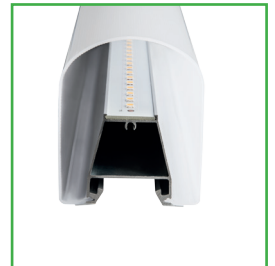

LED SMD

IP44

ROLSO LED

Wandleuchte  
Wall-mounted fixture  
Applique

ROLSO LED IP44 15W-NW - 600  
ROLSO LED IP44 20W-NW - 900

ROLSO LED

**Kanlux**

ROLSO LED IP44 15W-NW	26700	15	1080
ROLSO LED IP44 20W-NW	26701	20	1440

DE  
chrom

Gehäuse: Aluminium / Schutzscheibe: Kunststoff

EN  
chrome

housing: aluminium / shield: plastic

FR  
chrome

boîtier: aluminium / vitre de protection: plastique