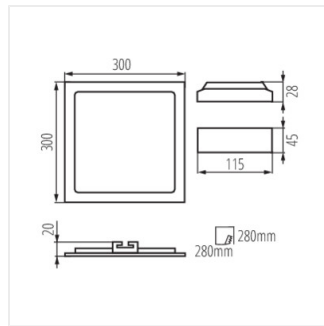

### Downlight fitting

KATRO V2LED 18W-WW-W

KATRO V2LED 6W-NW-W

KATRO V2LED 12W

KATRO V2LED 18W

KATRO V2LED 24W

KATRO V2LED 6W