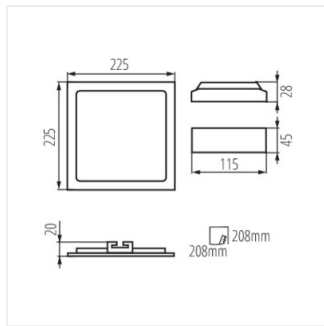

### Downlight fitting

KATRO V2LED 18W-WW-W

KATRO V2LED 6W-NW-W

KATRO V2LED 12W

KATRO V2LED 18W

KATRO V2LED 24W

KATRO V2LED 6W