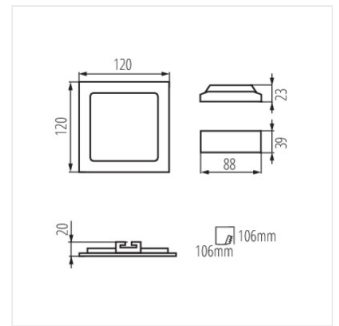

### Downlight fitting

KATRO V2LED 18W-WW-W

KATRO V2LED 6W-NW-W

KATRO V2LED 12W

KATRO V2LED 18W

KATRO V2LED 24W

KATRO V2LED 6W