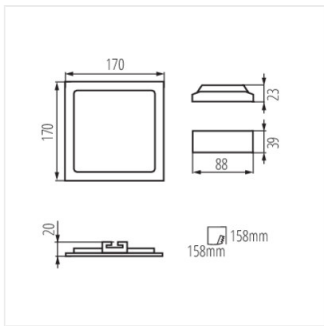

KATRO V2LED 12W